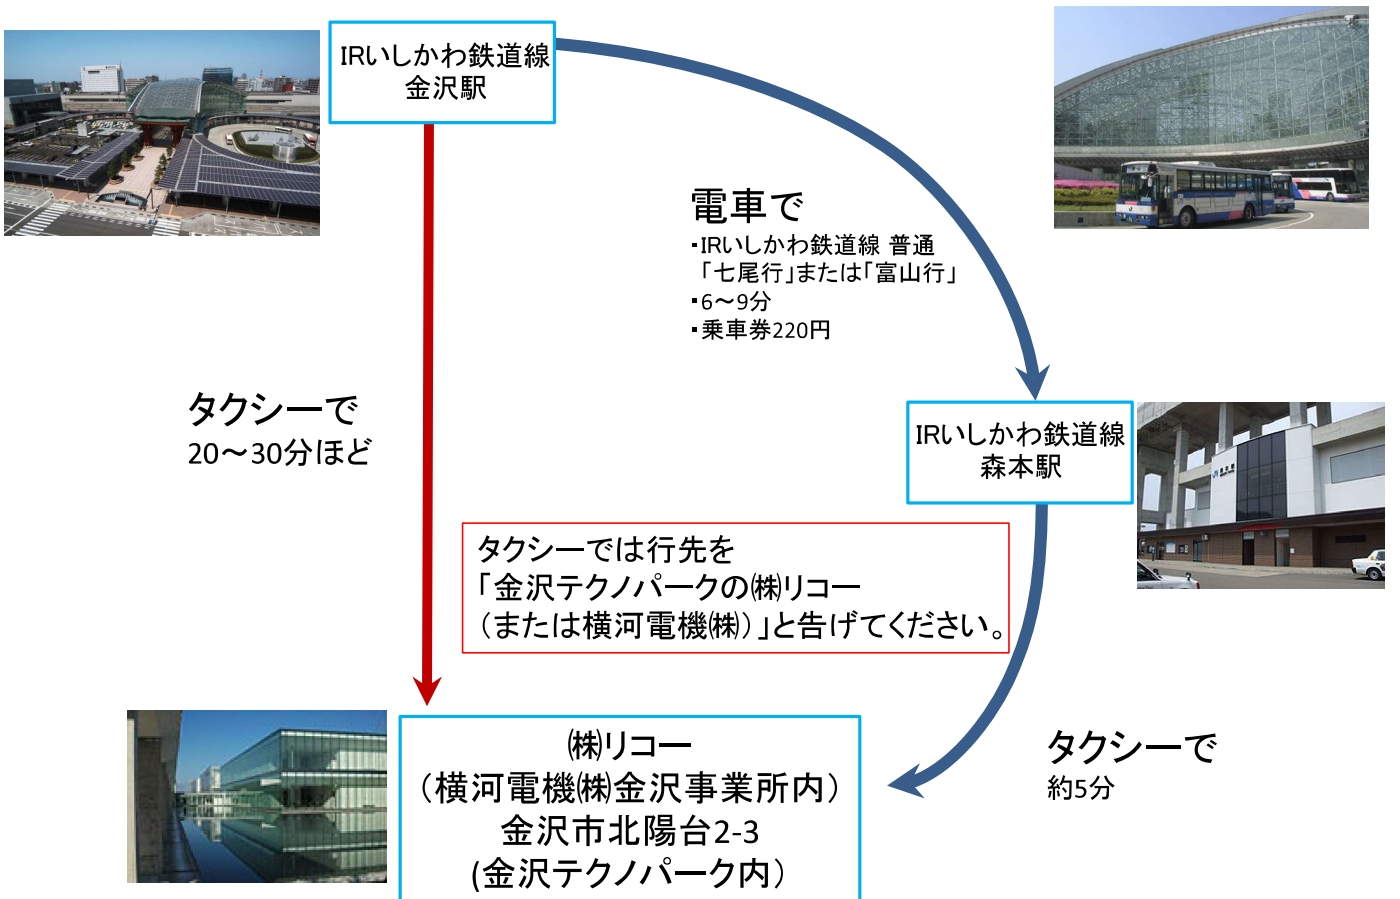

# (株)リコー(横河電機(株))金沢事業所へのアクセス(自家用車で)

北陸自動車道、山側環状道路(国道159号線)をご利用の方は金沢森本インターで一般道へ降りてください。

# (株)リコー(横河電機(株))金沢事業所へのアクセス(公共交通機関で)

※森本駅ーテクノパーク間は公共交通路線がありません。